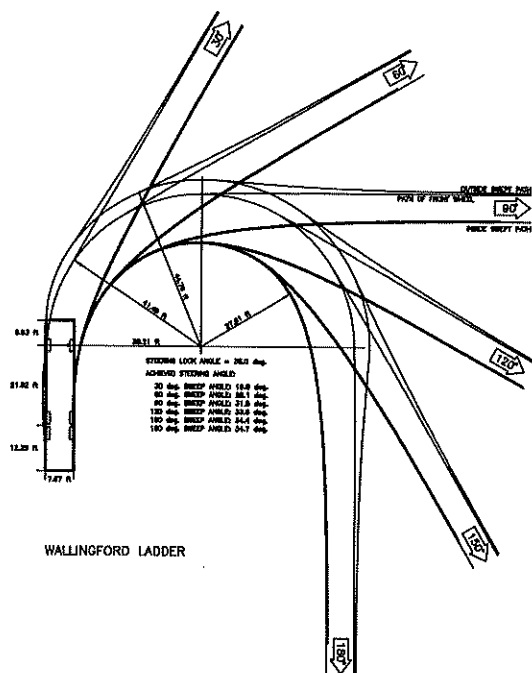

WALLINGFORD LADDER

SCALE: 1"=30'

SCALE: 1"=40'

SCALE: 1"=50'