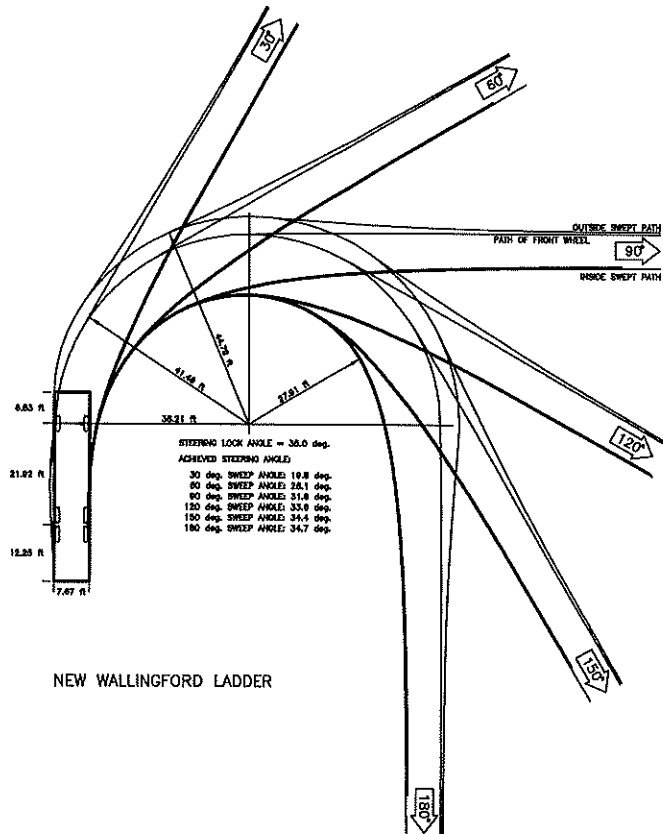

WALLINGFORD LADDER

SCALE: 1"=30'

SCALE: 1"=40'

SCALE: 1"=50'